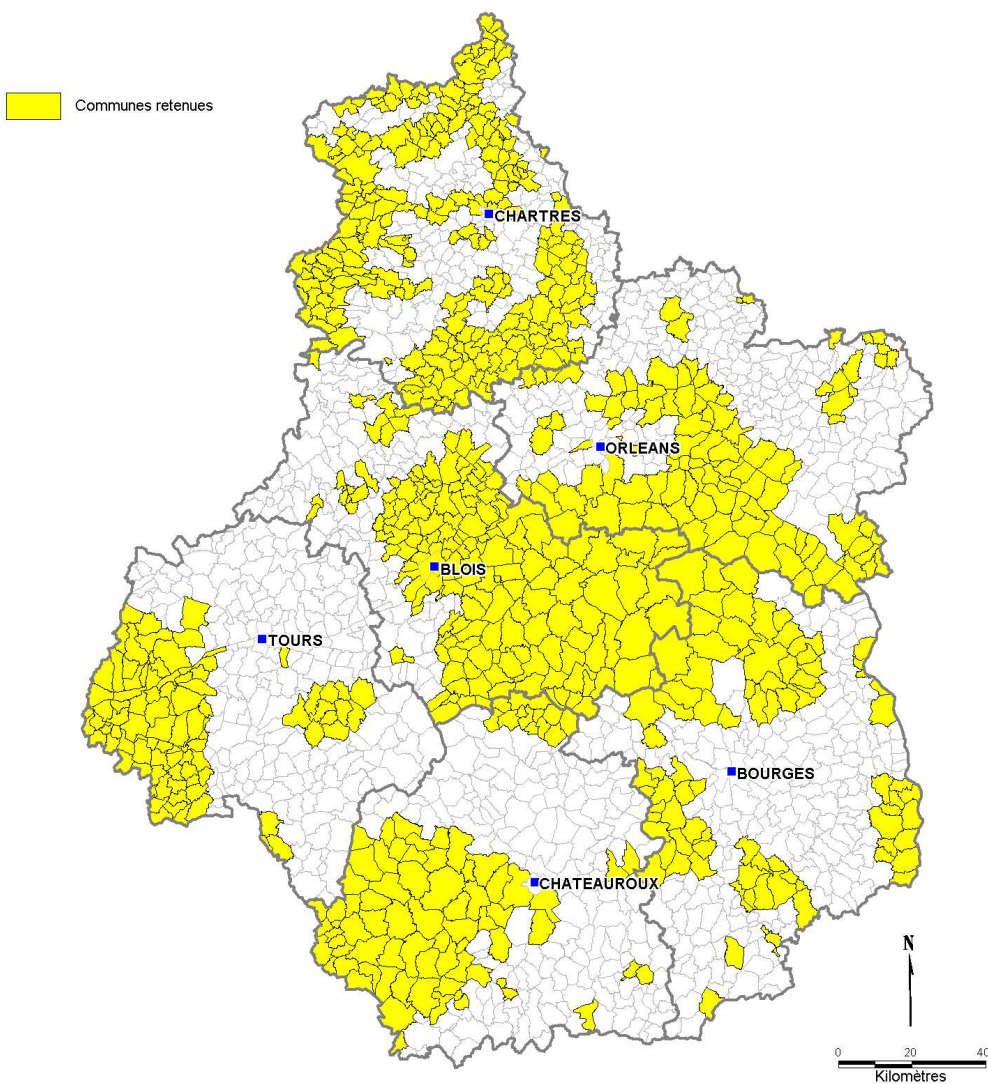

Annexe 8 : Liste des communes reconnues comme intéressante au titre de la biodiversité pour la localisation de colonies dans le cadre du dispositif d'amélioration du potentiel pollinisateur

Territoires retenus au titre de la mesure 214 H "apiculture" du FEADER (RDR 2007-2013)