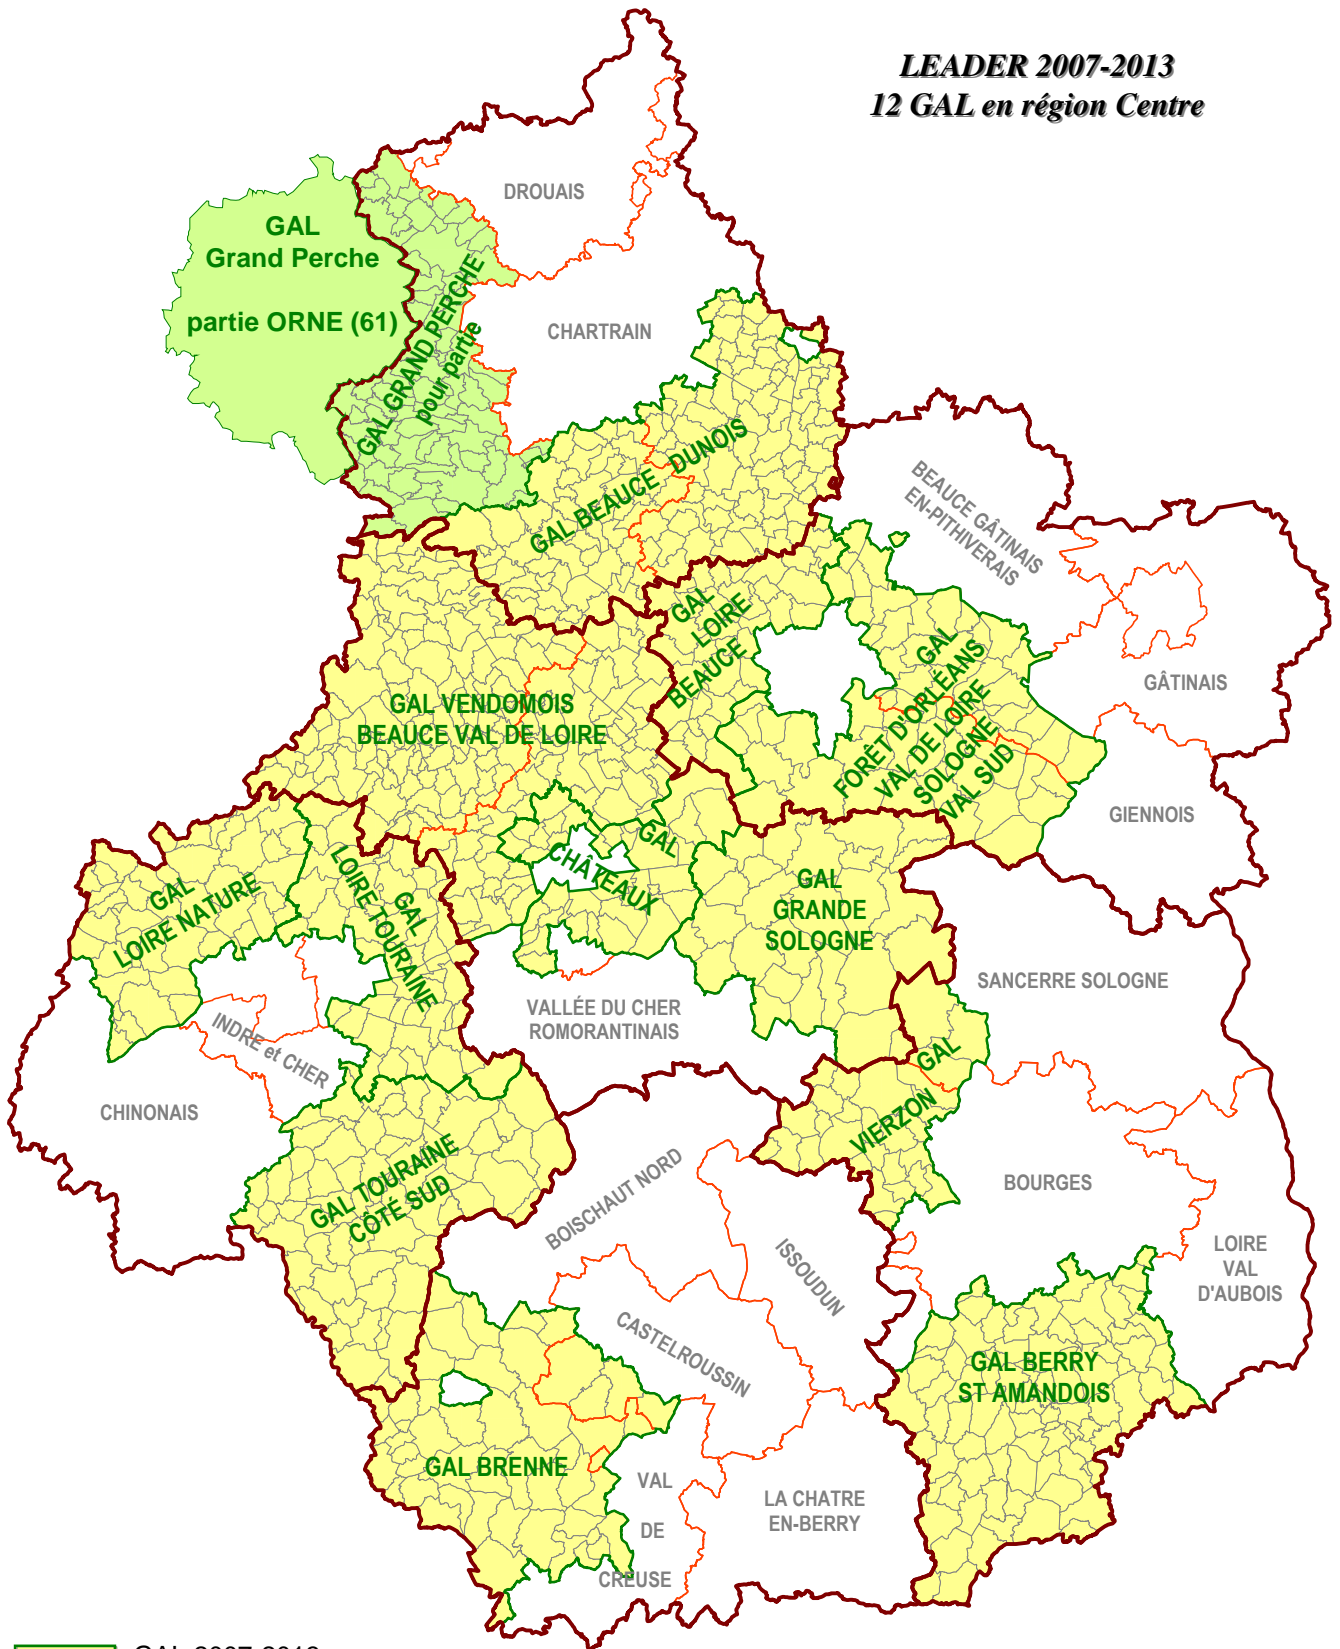

LEADER 2007-2013
12 GAL en région Centre

- GAL 2007-2013 avec zonage communal
- GAL sélectionné par la région Basse-Normandie
- Limites des Pays
- Limites départementales